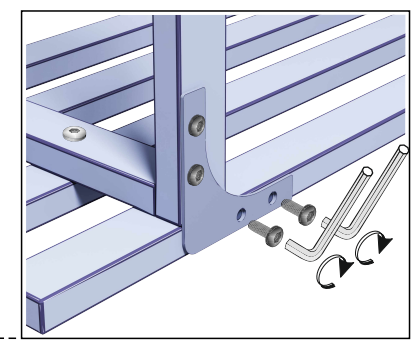

1

1 2 3 4

M6x16
x8

M6x35
x8

x4

СКАМЕЙКА МЕТАЛЛИЧЕСКАЯ HARD

ВхШхГ(мм) 451x1000x310
СБОРОЧНАЯ ИНСТРУКЦИЯ

Изготовитель имеет право вносить изменения в изделие!
Внимание! Сборку должен осуществлять специалист!

БОЛТЫ ЗАТЯГИВАТЬ ПОЛНОСТЬЮ
ТОЛЬКО ПОСЛЕ СБОРКИ ИЗДЕЛИЯ

2

1 2 3 4

! обратить внимание на
расположение отверстий

3

4

* - лавку можно закрепить к бетонному
основанию при помощи анкеров.
(анкера в комплекте не идут)