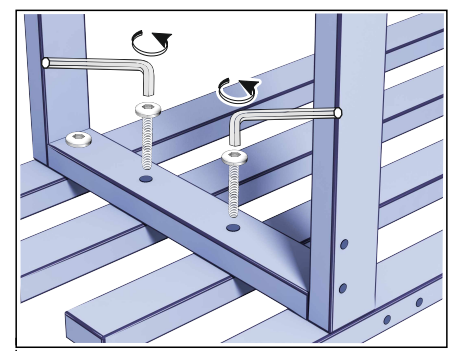

1

1 2 3 4

M6x16
x8

M6x35
x8

x4

СКАМЕЙКА МЕТАЛЛИЧЕСКАЯ HARD

ВхШхГ(мм) 451x1000x310
СБОРОЧНАЯ ИНСТРУКЦИЯ

Изготовитель имеет право вносить изменения в изделие!
Внимание! Сборку должен осуществлять специалист!

БОЛТЫ ЗАТЯГИВАТЬ ПОЛНОСТЬЮ
ТОЛЬКО ПОСЛЕ СБОРКИ ИЗДЕЛИЯ

2

1 2 3 4

! обратить внимание на
расположение отверстий

3

4

* - лавку можно закрепить к бетонному
основанию при помощи анкеров.
(анкера в комплекте не идут)