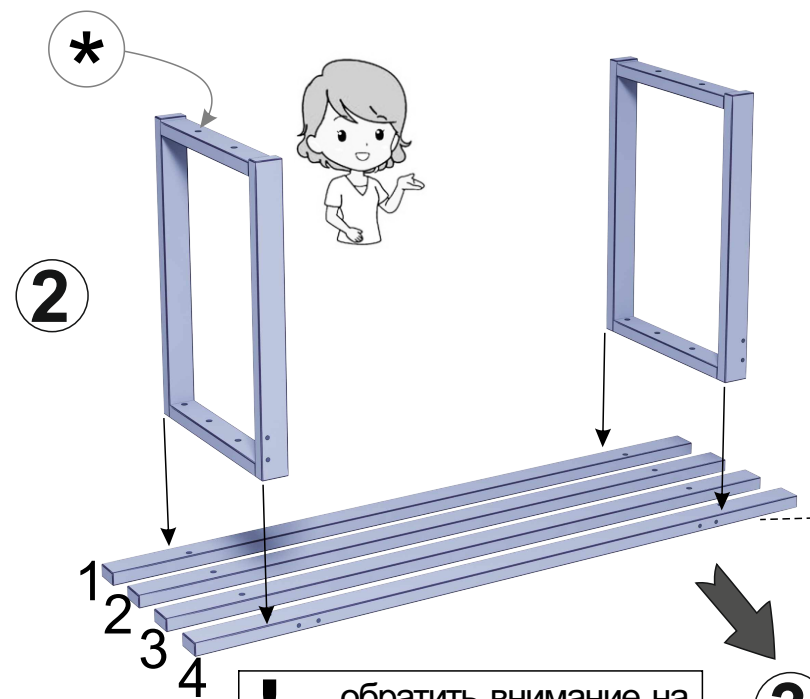

1

1 2 3 4

M6x16
x8

M6x35
x8

x4

СКАМЕЙКА МЕТАЛЛИЧЕСКАЯ HARD

ВхШхГ(мм) 451x1000x310
СБОРОЧНАЯ ИНСТРУКЦИЯ

Изготовитель имеет право вносить изменения в изделие!
Внимание! Сборку должен осуществлять специалист!

БОЛТЫ ЗАТЯГИВАТЬ ПОЛНОСТЬЮ
ТОЛЬКО ПОСЛЕ СБОРКИ ИЗДЕЛИЯ

2

1 2 3 4

! обратить внимание на
расположение отверстий

3

4

* - лавку можно закрепить к бетонному
основанию при помощи анкеров.
(анкера в комплекте не идут)